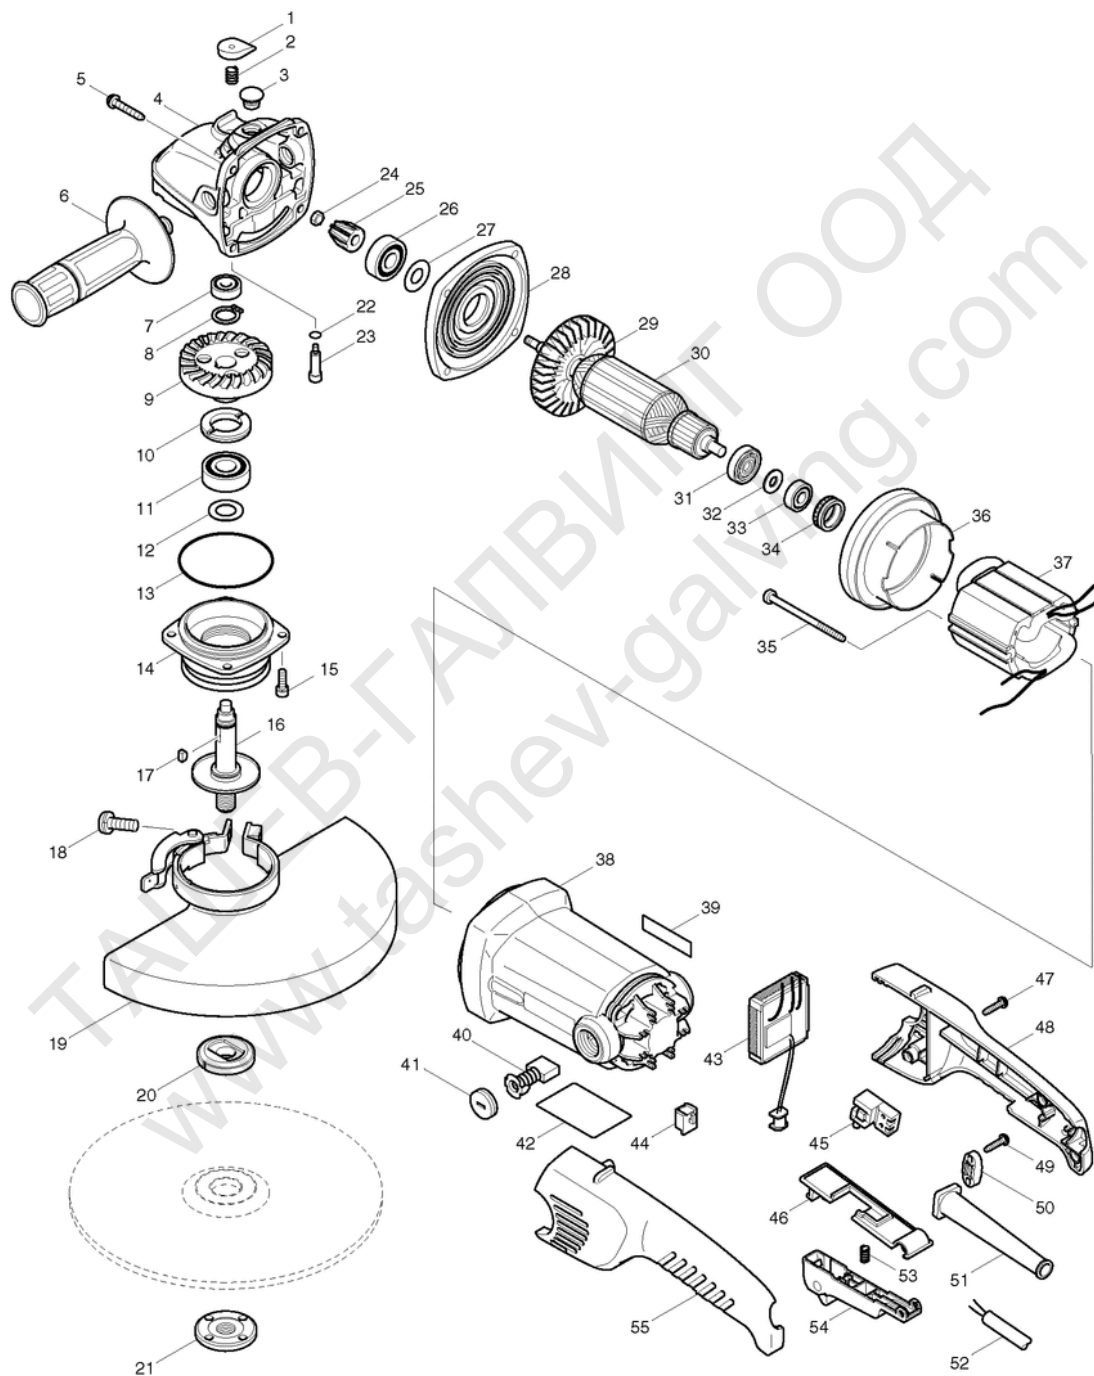

Makita Service Information / Model: GA9010C

POS	Bestell-Nr.	Artikelbeschreibung	Stk.
1	418517-3	KAPPE GA7010C/9010C/SA7000C	1
2	231037-8	DRUCKFEDER 7	1
3	416972-3	KAPPE 9077-9079F/SF/GA7010C/G	1
4	317752-9	GETRIEBEGEHÄUSE GA7010C/9010C/	1
5	266173-1	SELBSTSCHN.SCHRAUBE 5x30HM1213	4
6	152539-0	SEITL.GRIFF 36 9047-9069/F/S	1
7	211031-6	KUGELLAGER 608LLB	1
7.2	210043-6	BALL BEARING 608LLB	1
8	961055-9	SEGERRING S-15 HP1641	1
9	227457-2	ZAHNRAD 43 GA9010C	1
10	285809-3	LAGERHALTERING 9218SB/DA6301/	1
11	211228-7	KUGELLAGER 6202DDW	1
12	267215-4	SCHEIBE 15 BTW/BTD200SH/GA70	1
13	213720-9	O-RING 67 HM1203C/AN911H	1
14	317754-5	LAGERSCHILD GA7010C/9010C/SA7	1
14.2	318376-4	LAGERSCHILD GA7010C/9010C/SA7	1
15	922221-3	INBUSSCHRAUBE M5x16 922221-3	4
16	153785-8	SPINDEL GA7010C/9010C/SA7000C	1
17	254011-9	KEIL 4	1
18	265050-4	SCHRAUBE M8x25 265050-4	1
19	163445-4	SCHEIBENSCHUTZ GA9010C	1
19.2	122847-3	SCHEIBENSCHUTZ GA9010C	1
20	224298-7	INNENFLANSCH 42	1
20.2	224415-9	INNENFLANSCH 42 neuer	1
21	224543-0	FLANSCHMUTTER 14-45 mm	1
22	213026-5	O-RING 7 4191D/GA7010C/9010C/S	1
23	256483-4	Ansatzstift 7 GA7010C/9010C/SA	1
24	931303-0	MUTTER M6	1
25	227456-4	RITZEL 9 GA9010C	1
26	211106-1	KUGELLAGER 6201LLB	1
27	253759-0	SCHEIBE 12 JN/JS3200/2012NB/	1
28	317753-7	GETRIEBEGEHÄUSEDECKEL GA7010C/	1
29	240070-9	LÜFTERRAD 76 GA7010C/9010C/SA7	1
30	513568-2	ANKER GA7010C/9010C	1
30		*** INC. 29,31-33	
31	681660-3	ISOLIERSCHEIBE PV7000C/GA7010C	1
32	267281-1	SCHEIBE 8 GA7010C/9010C/SA70	1
33	210005-4	KUGELLAGER 608DDW HM3541FC	1
34	421720-7	GUMMIRING 22 5604R/5704R/GA7	1
35	266059-9	SELBSTSCHNEID. SCHRAUBE 5x75	2